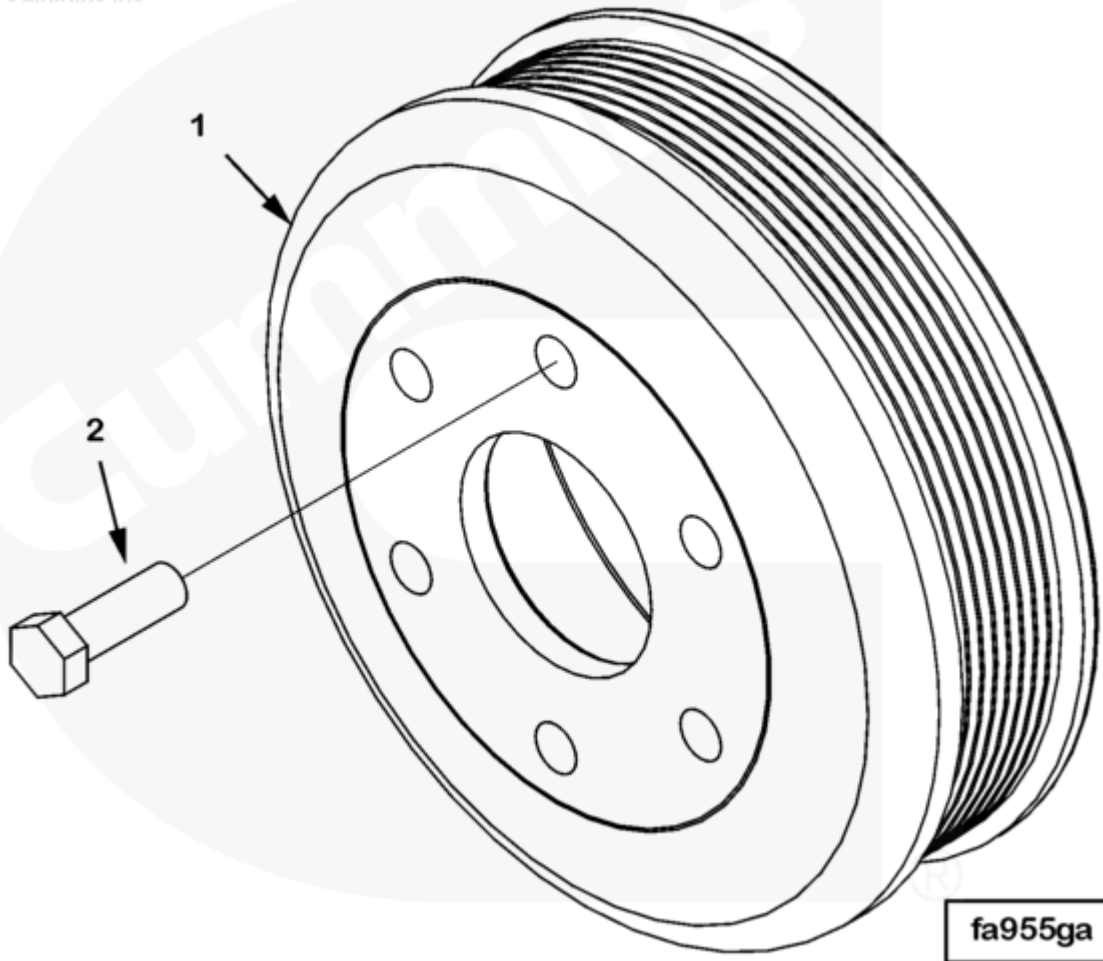

# Parts Catalog - Option Detail

Electronic Parts Catalog - Option Detail				
Option	Group	Graphic	Film Card	Date
FA50021	08.03	fa955ga	P23	01-APR-07
<b>Engines</b>	QSK23 CM2250 K109, QSK23 CM500			

©Cummins Inc

[SMALL](#) | [MEDIUM](#) | [LARGE](#)

Cart	Ref No	Part Number	Part Description	Required	Remarks
<a href="#">View My Cart</a>					
		<a href="#">FA50021</a>	Fan Drive		
<input type="checkbox"/>	1	<a href="#">4096002</a>	Fan Pulley	1	
<input type="checkbox"/>	2	<a href="#">4096725</a>	Captive Washer Cap Screw	6	